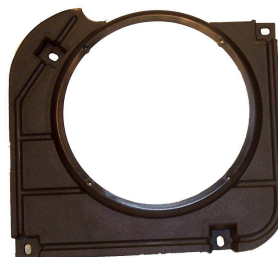

Mascherina
Doppio/Double ISO
CRAFTER
Dal 2006
Colour Black / Nero
Car Radio Panel

023.297

Coppia Supporti
165 mm
POLO
Sino al 2002

Porte Posteriore/Rear/Doors
Speaker/Adapters

023.296