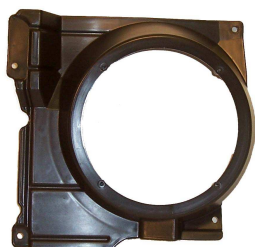

**023.296**

Coppia Supporti  
165 mm  
**POLO**  
Sino al 2002

Porte Anteriori/Front/Doors  
Speaker/Adapters

**023.302**

Coppia Supporti  
165 mm  
**POLO**  
3 - 5 - Porte  
Dal 2002

Porte Anteriori/Front/Doors  
Speaker/Adapters